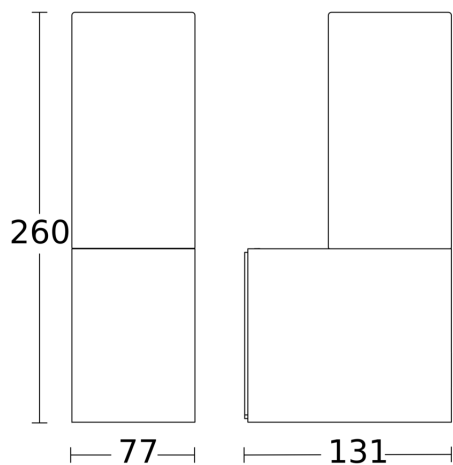

Buitenlamp zonder sensor

L 605

zonder bewegingsmelder
EAN 4007841 069506
art.nr. 069506

Technische gegevens

Materiaal van de afdekking	Opaalglas
Stroomtoevoer	220 – 240 V / 50 – 60 Hz

Product categorie Buitenlamp zonder sensor

Maten